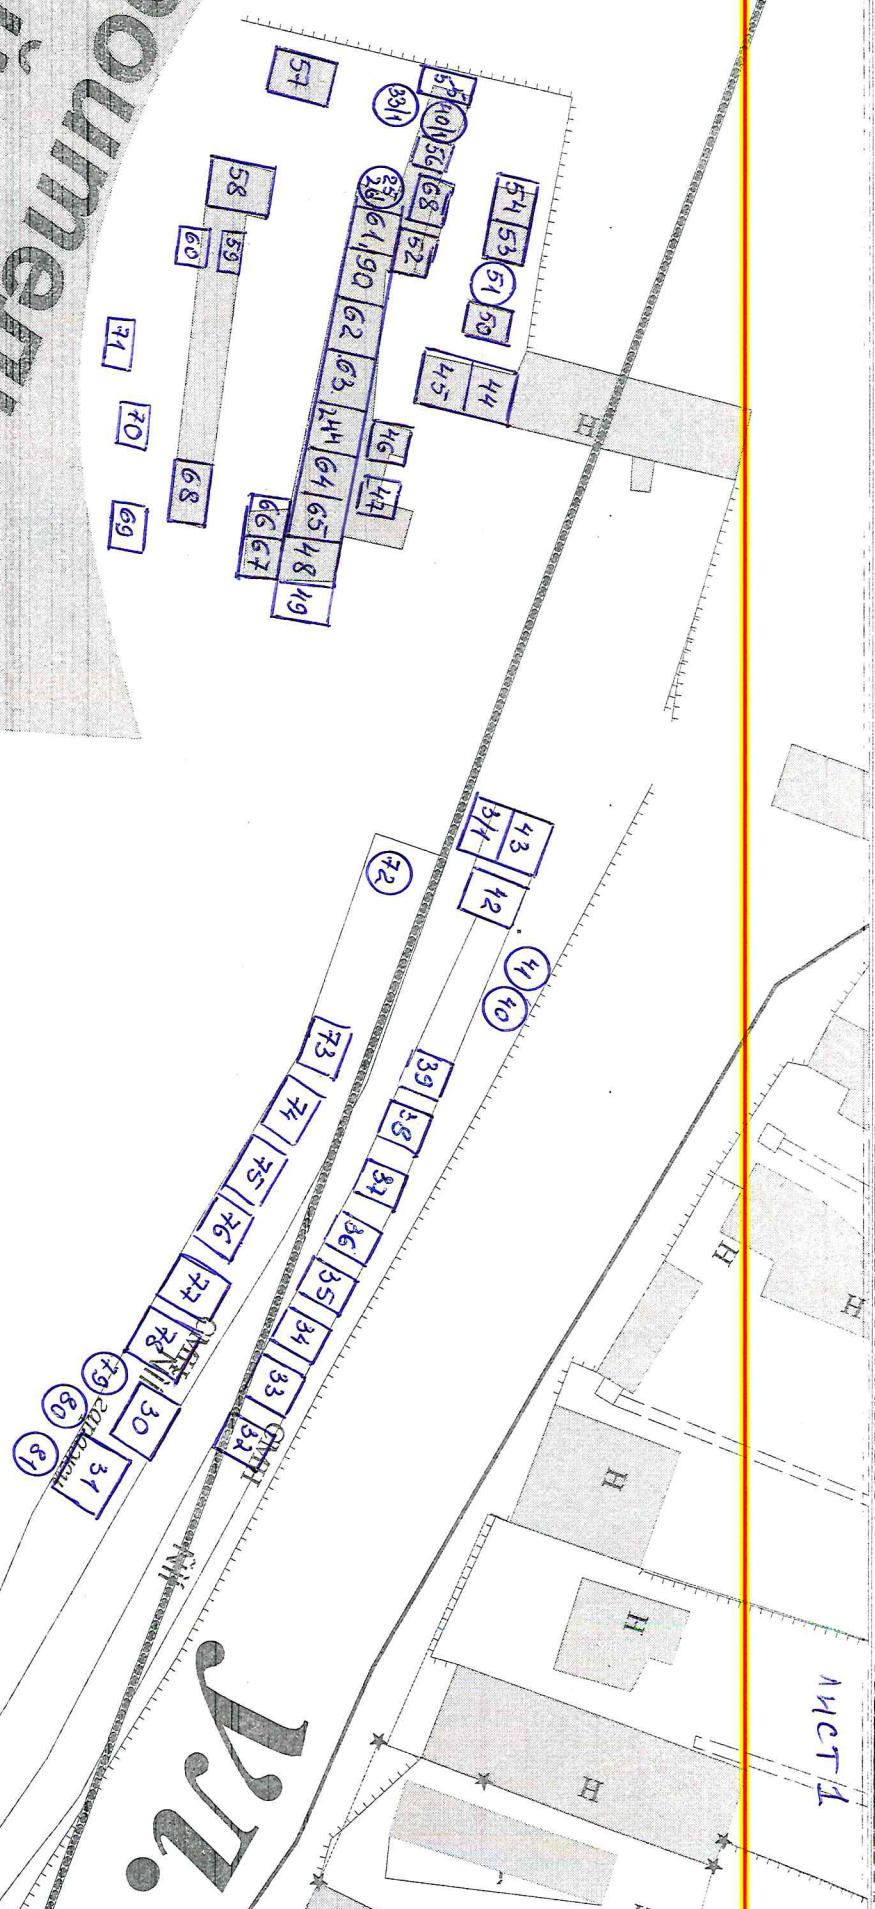

Средняя станция

Ротока Алешкинская

1.8

род. см.

ИСКУКОВ

6 мр.

10 кв

Ул. Лыжников

02.

Лист 3